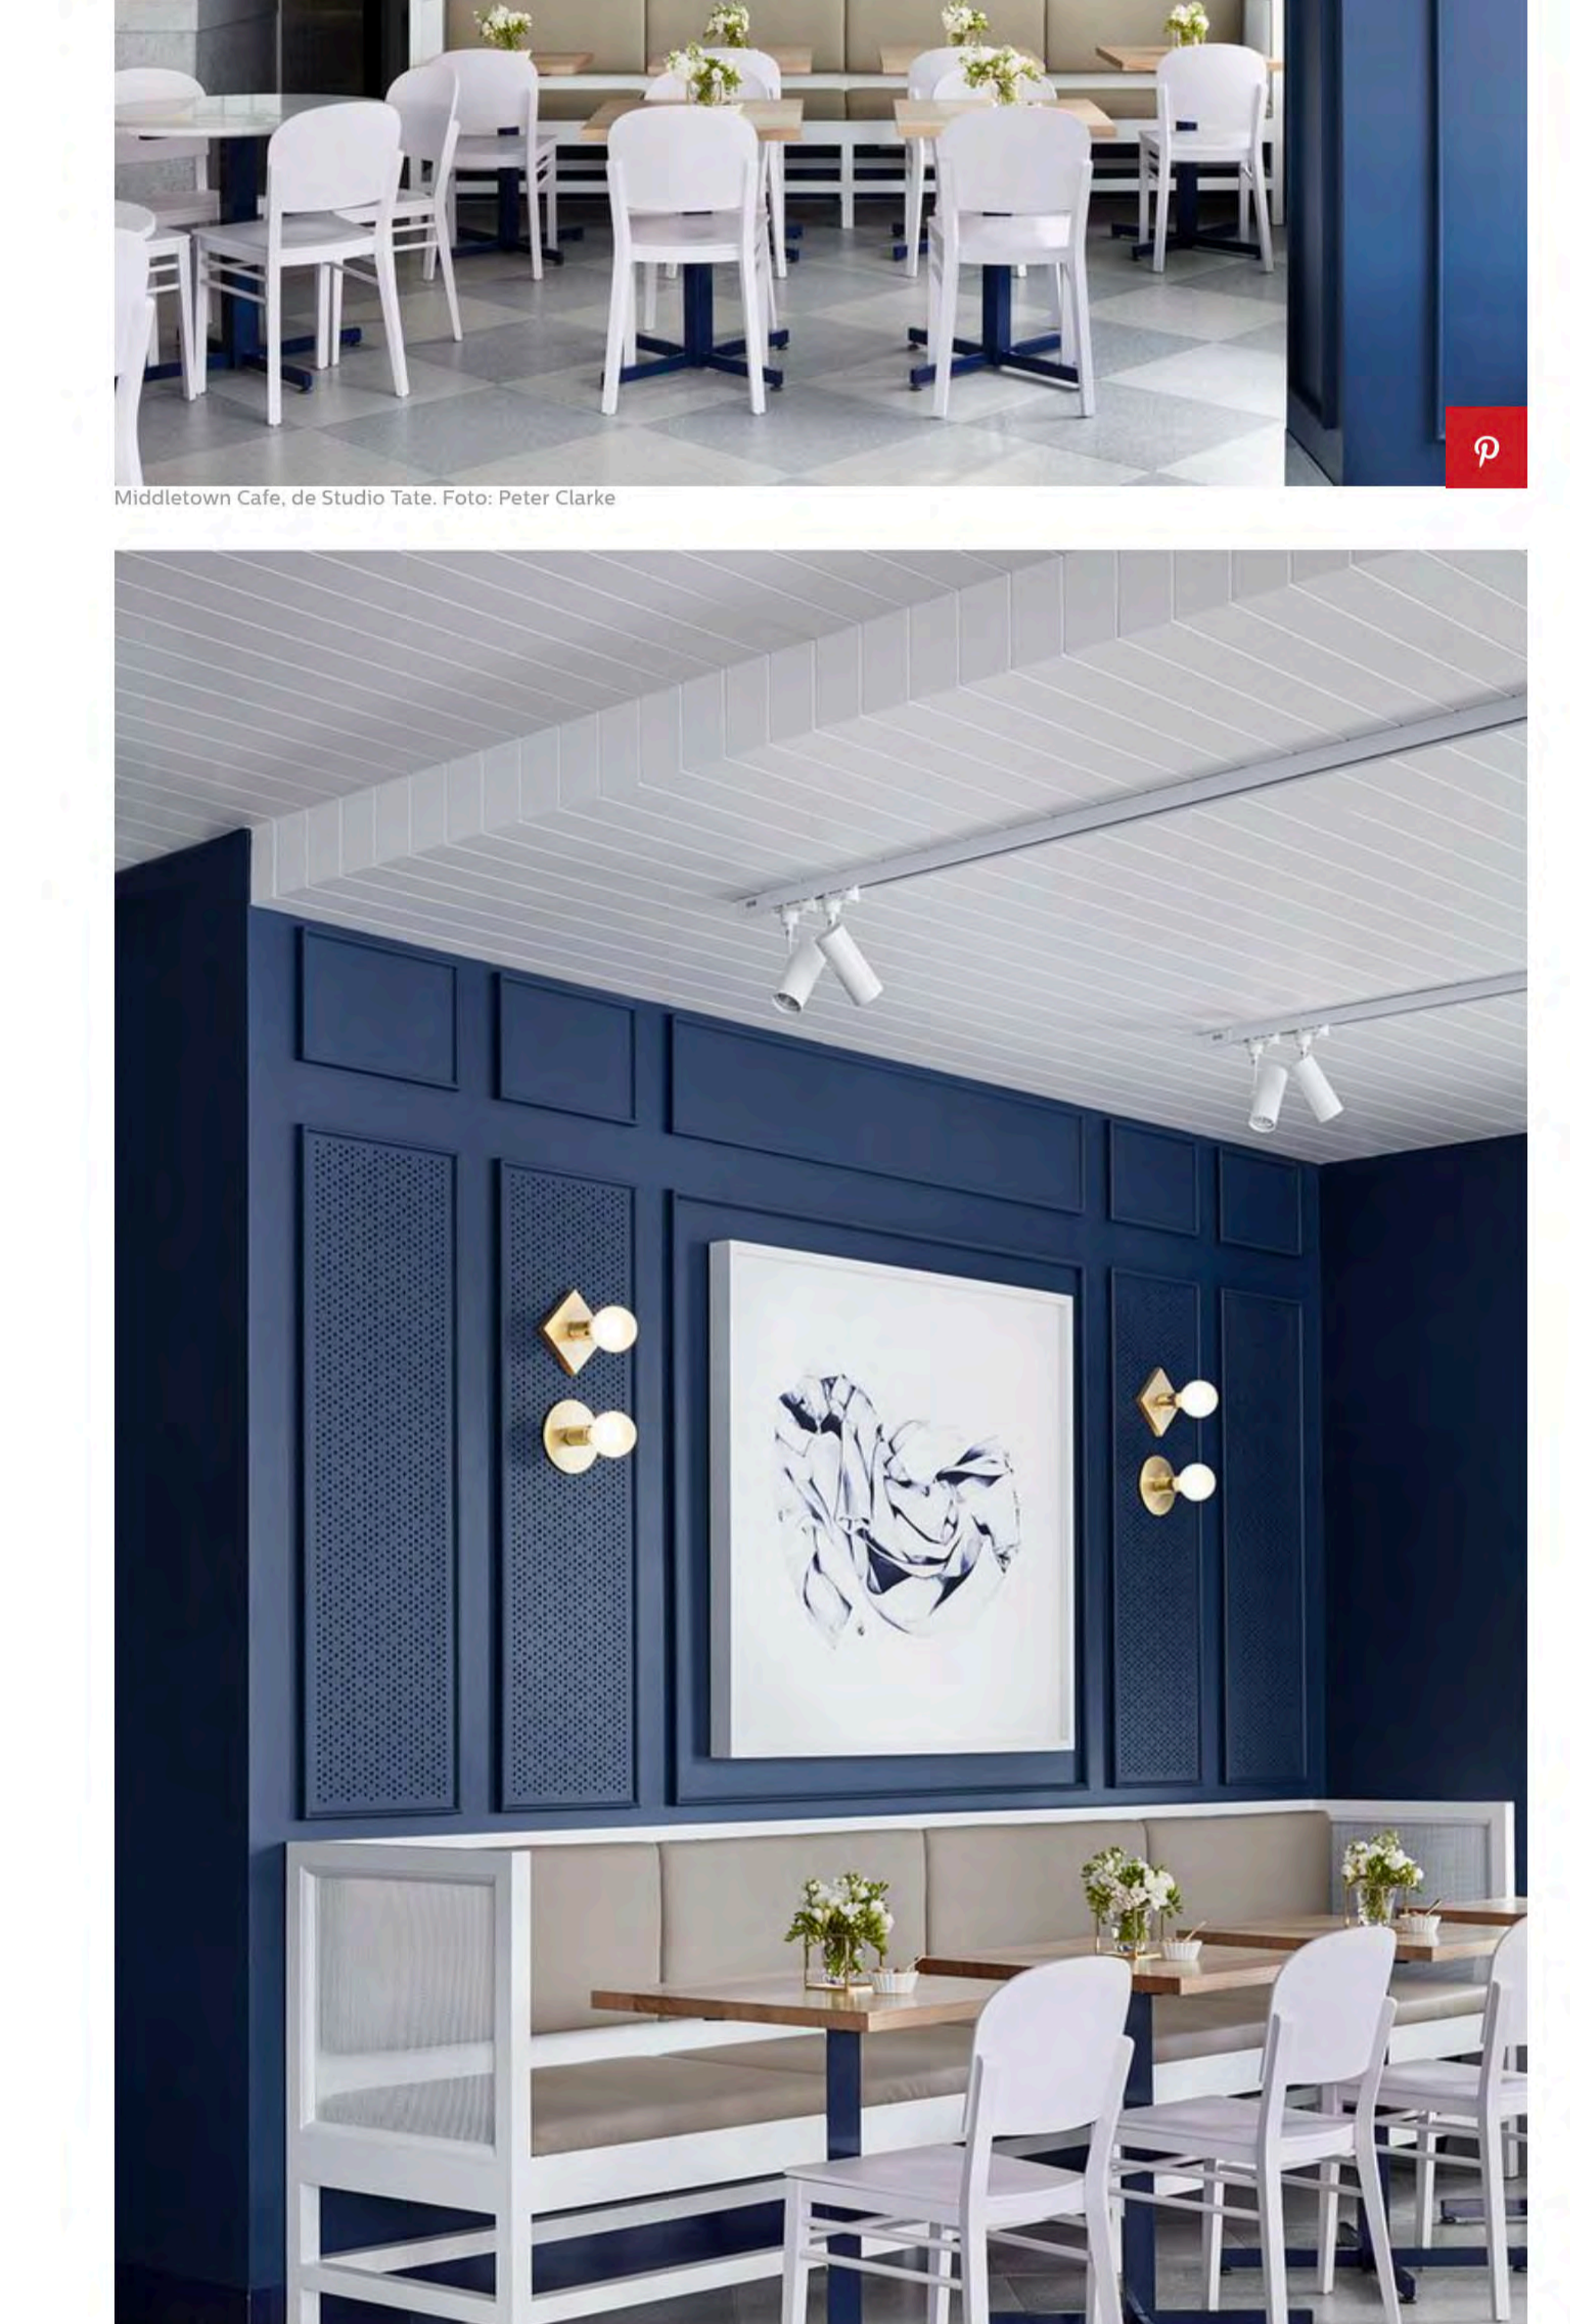

Si quieres disfrutar de un café en este local tendrás que viajar hasta Australia, pero disfrutarás realmente, sobre todo, si eres fan de la familia real británica.

PUBLICIDAD - SIGUE LEYENDO DEBAJO

Los detalles femeninos se introducen a través del bronce, muebles de colores pastel y maderas pálidas.