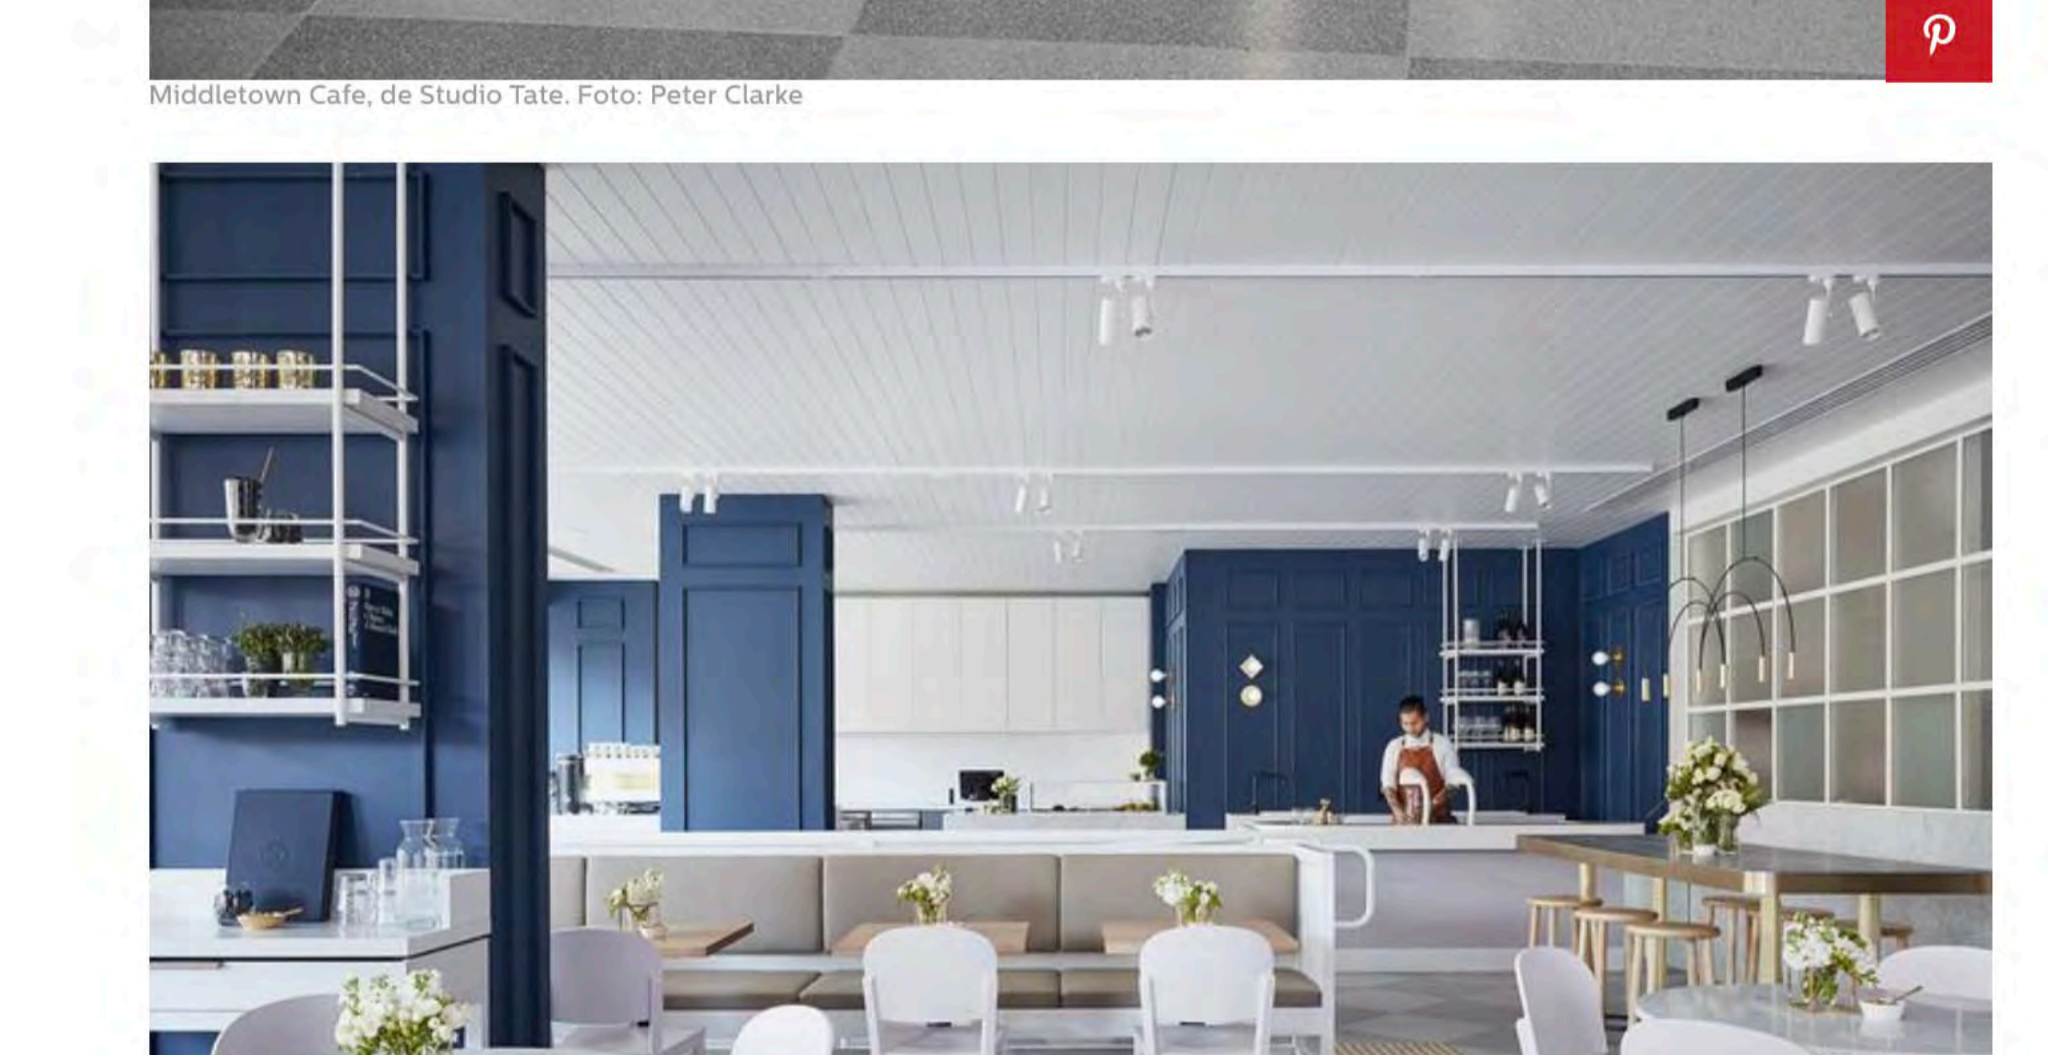

Si quieres disfrutar de un café en este local tendrás que viajar hasta Australia, pero disfrutarás realmente, sobre todo, si eres fan de la familia real británica.

PUBLICIDAD - SIGUE LEYENDO DEBAJO

Los detalles femeninos se introducen a través del bronce, muebles de colores pastel y maderas pálidas.