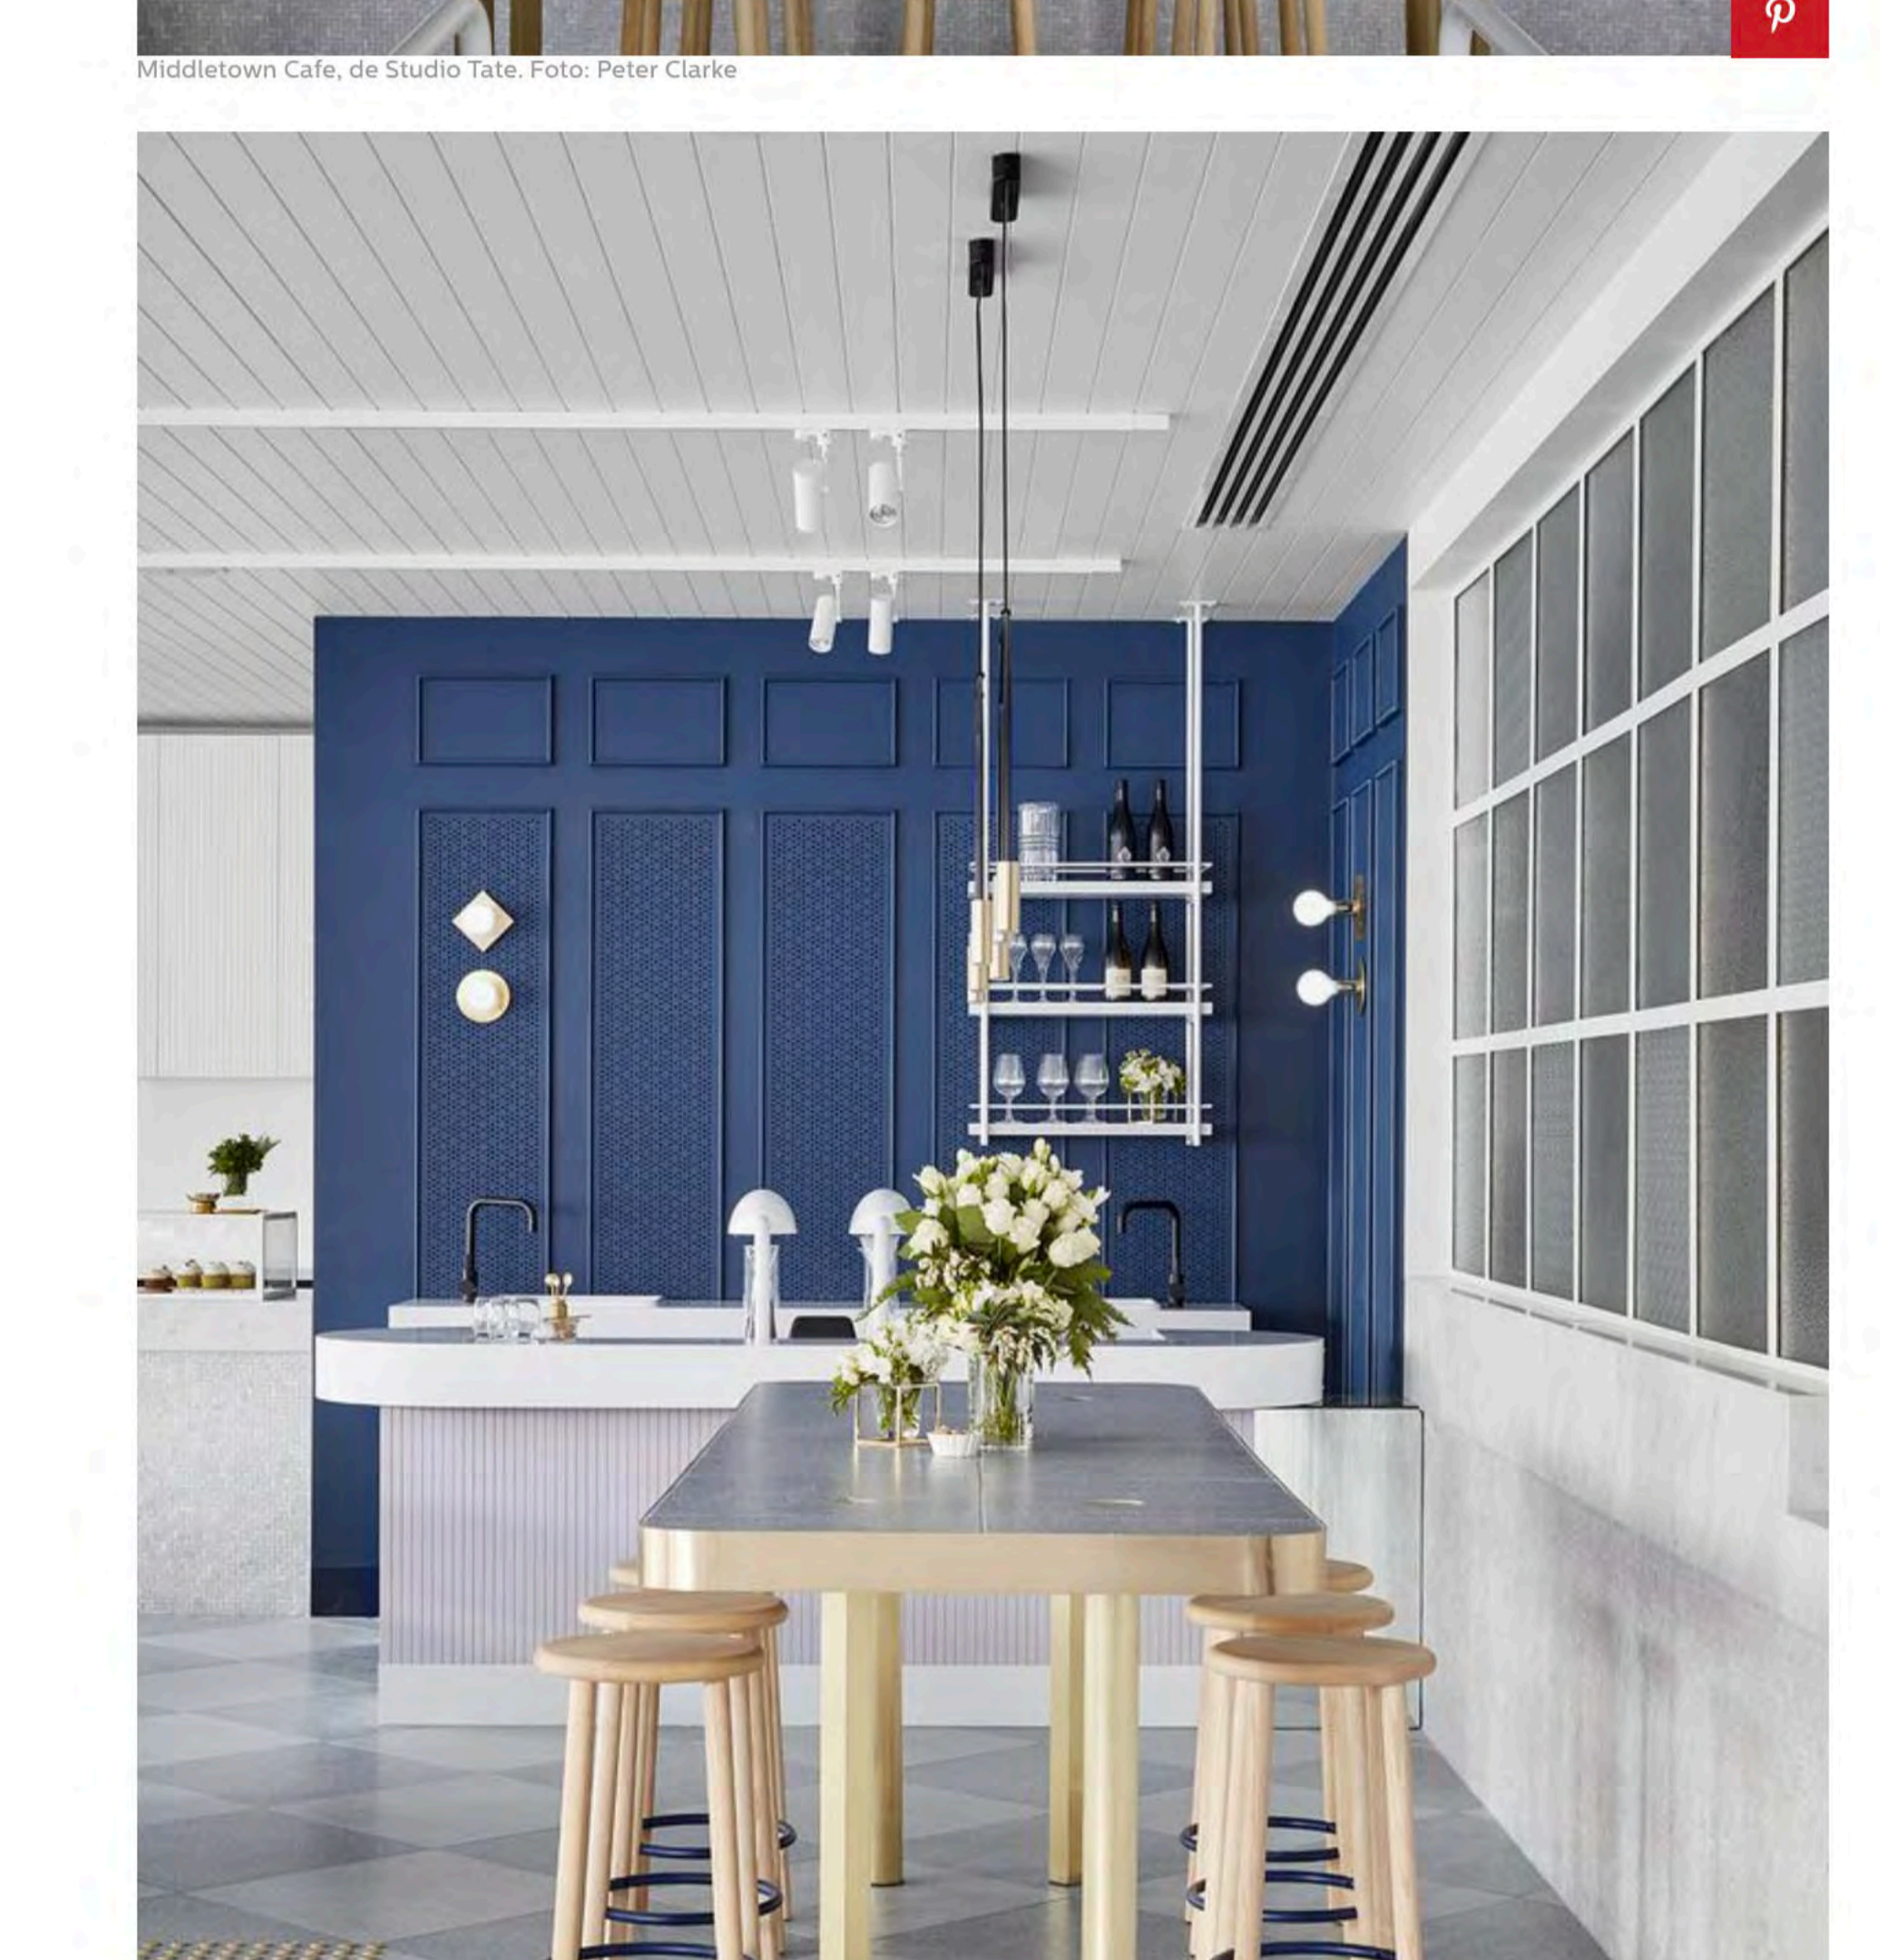

DISEÑAN UN CAFÉ INSPIRADO EN KATE MIDDLETOWN, DUQUESA DE CAMBRIDGE

¿Cómo imaginas que sería una cafetería diseñada en lo que Kate Middletown representa? Pues descubre este proyecto de Studio Tate, con un interiorismo entre lo clásico y lo nuevo, colores oscuros, metalizados y tonos pastel.

POR ALEJANDRA MUÑOZ 08/08/2018

Middletown Café es la encarnación del estilo refinado y la pasión por los detalles. El diseño se inspira en Kate Middleton, la duquesa de Cambridge, y su visión la plasma aquí Studio Tate en un trabajo conjunto con el estudio de diseño gráfico y marca Pop + Pac.

Si quieres disfrutar de un café en este local tendrás que viajar hasta Australia, pero disfrutarás realmente, sobre todo, si eres fan de la familia real británica.

PUBLICIDAD - SIGUE LEYENDO DEBAJO

Los detalles femeninos se introducen a través del bronce, muebles de colores pastel y maderas pálidas.

www.middletown.com
www.studiotate.com

lifeproof FLOORING THAT'S READY FOR WHEN LIFE HAPPENS. Rollover to explore

MÁS DE LIFESTYLE

¿FAN DE JAMES BOND? YA EXISTE SU MUSEO

UNA CAFETERÍA EN BAMBÚ

LAS PASTERÍAS MÁS ELEGANTES DE EUROPA