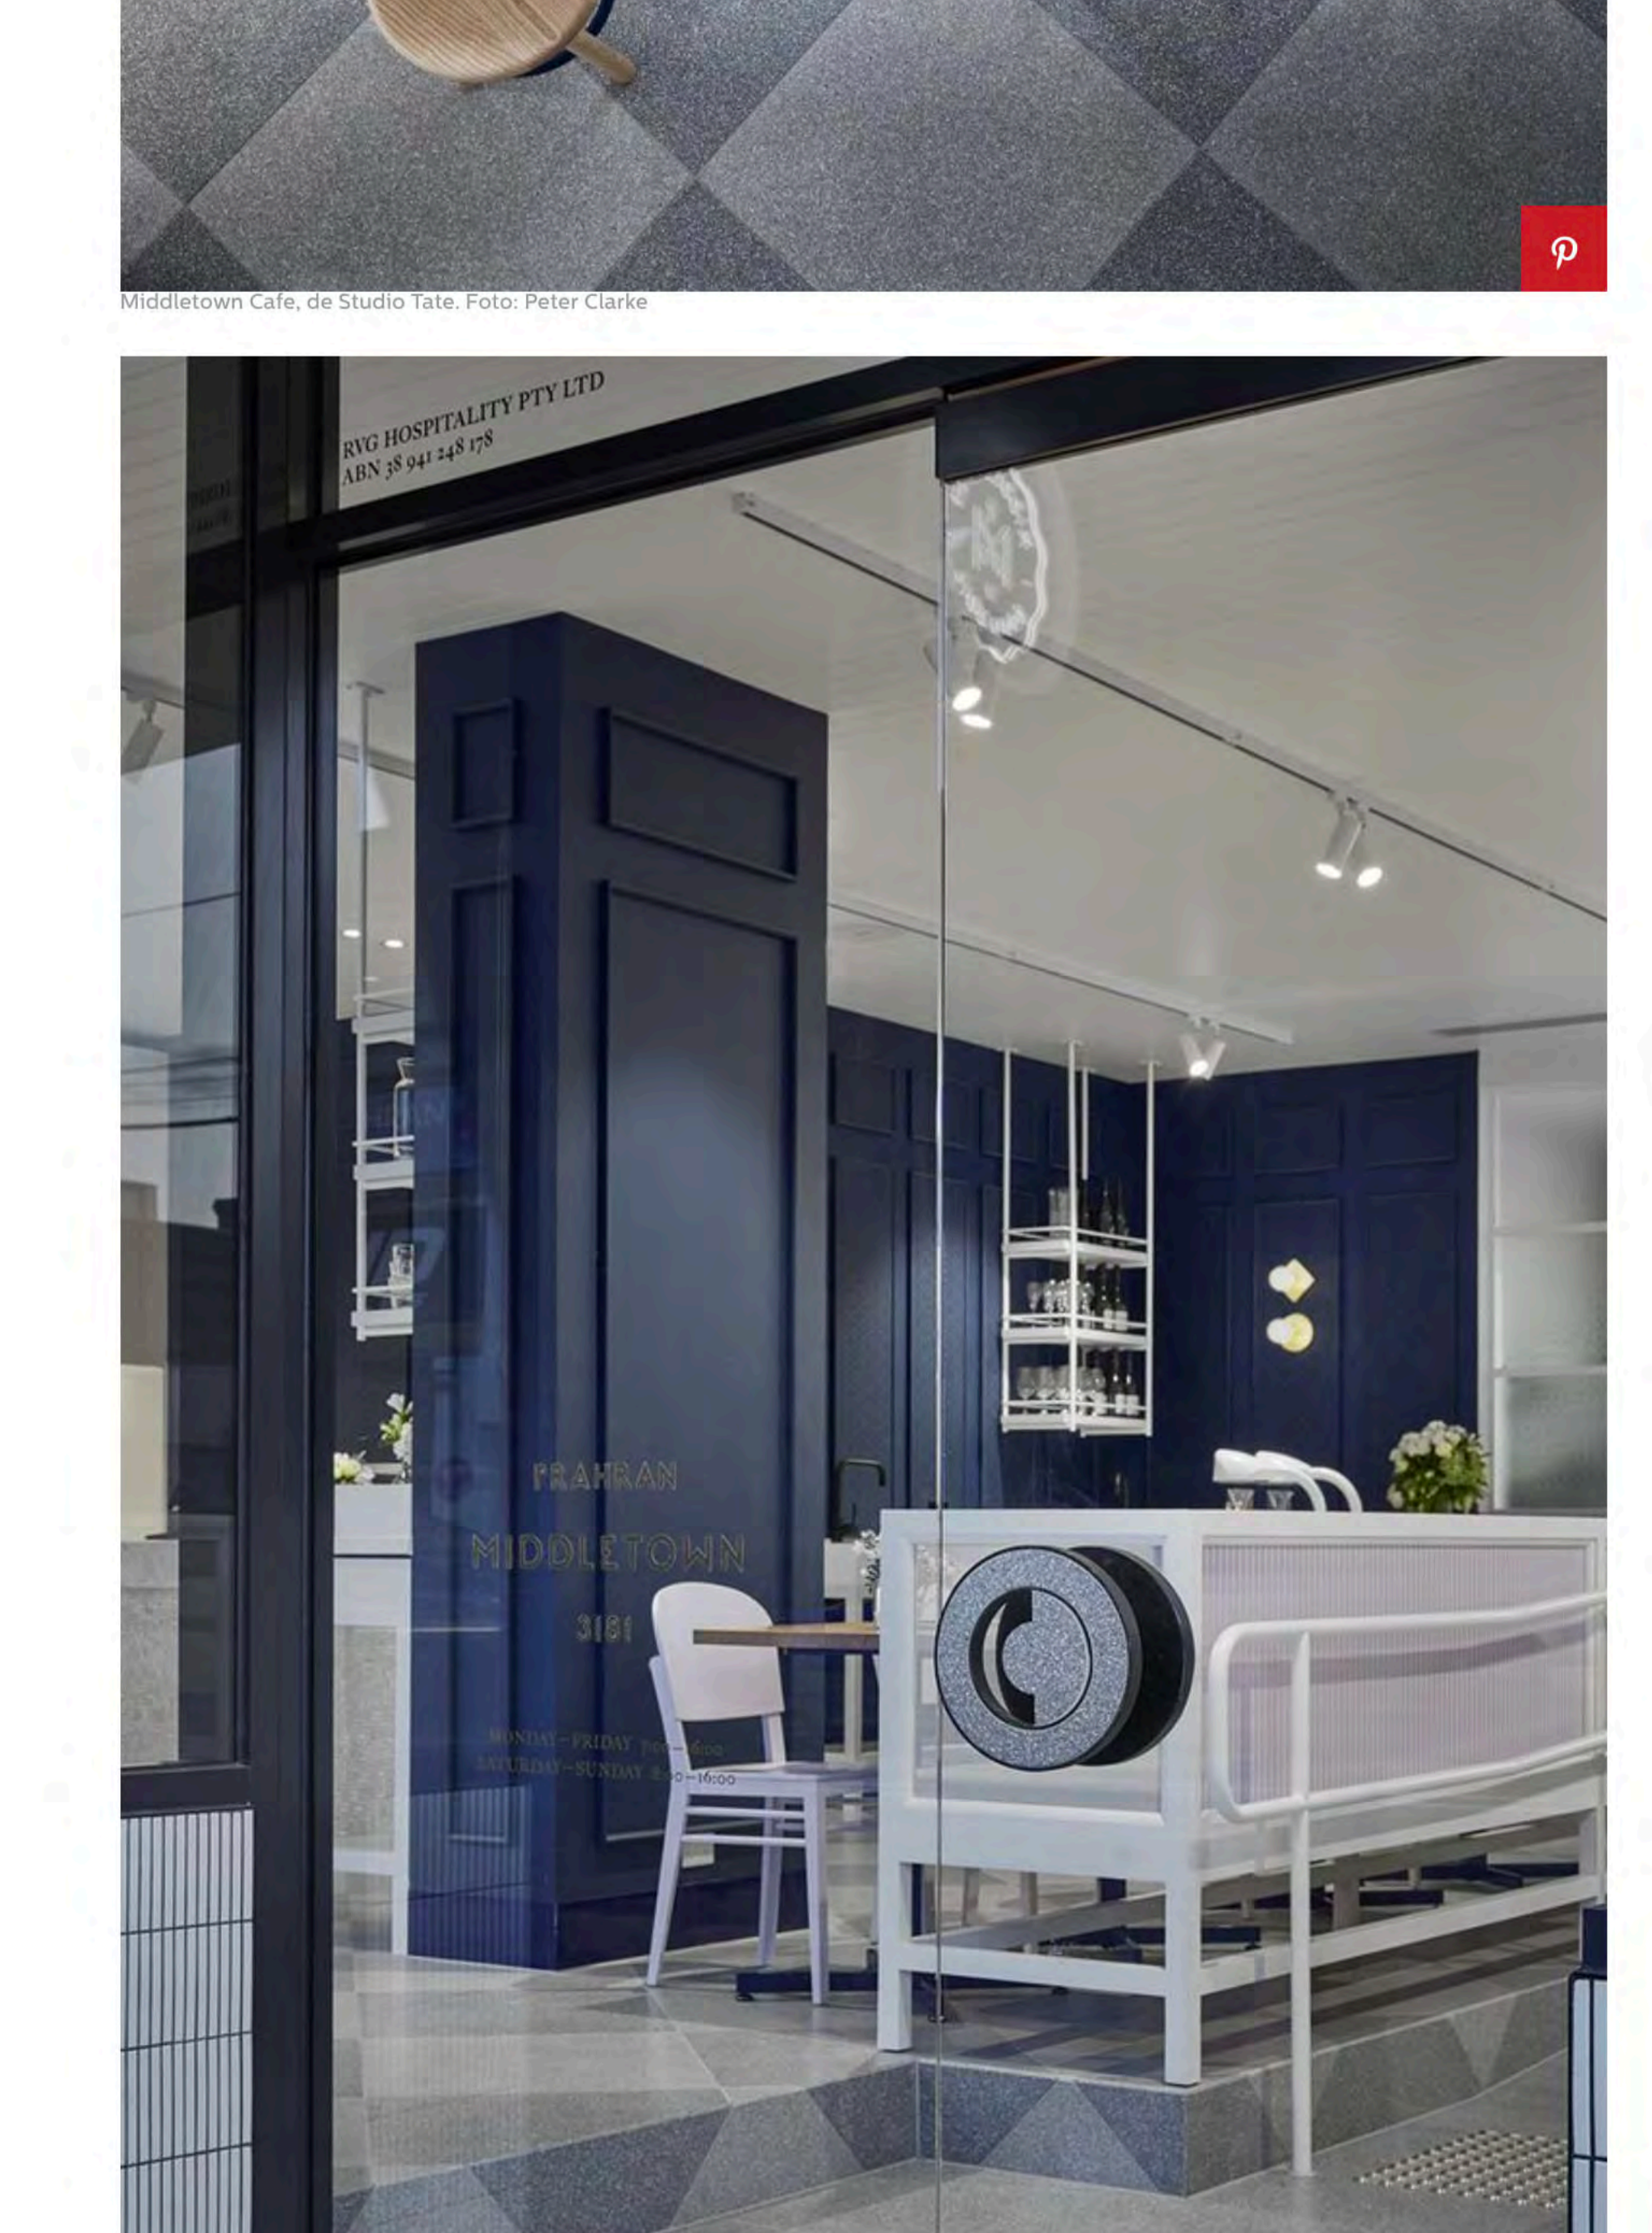

www.middletown.com
www.studiotate.com

lifeproof FLOORING THAT'S READY FOR WHEN LIFE HAPPENS. Rollover to explore

MÁS DE LIFESTYLE

¿FAN DE JAMES BOND? YA EXISTE SU MUSEO

UNA CAFETERÍA EN BAMBÚ

LAS PASTERÍAS MÁS ELEGANTES DE EUROPA