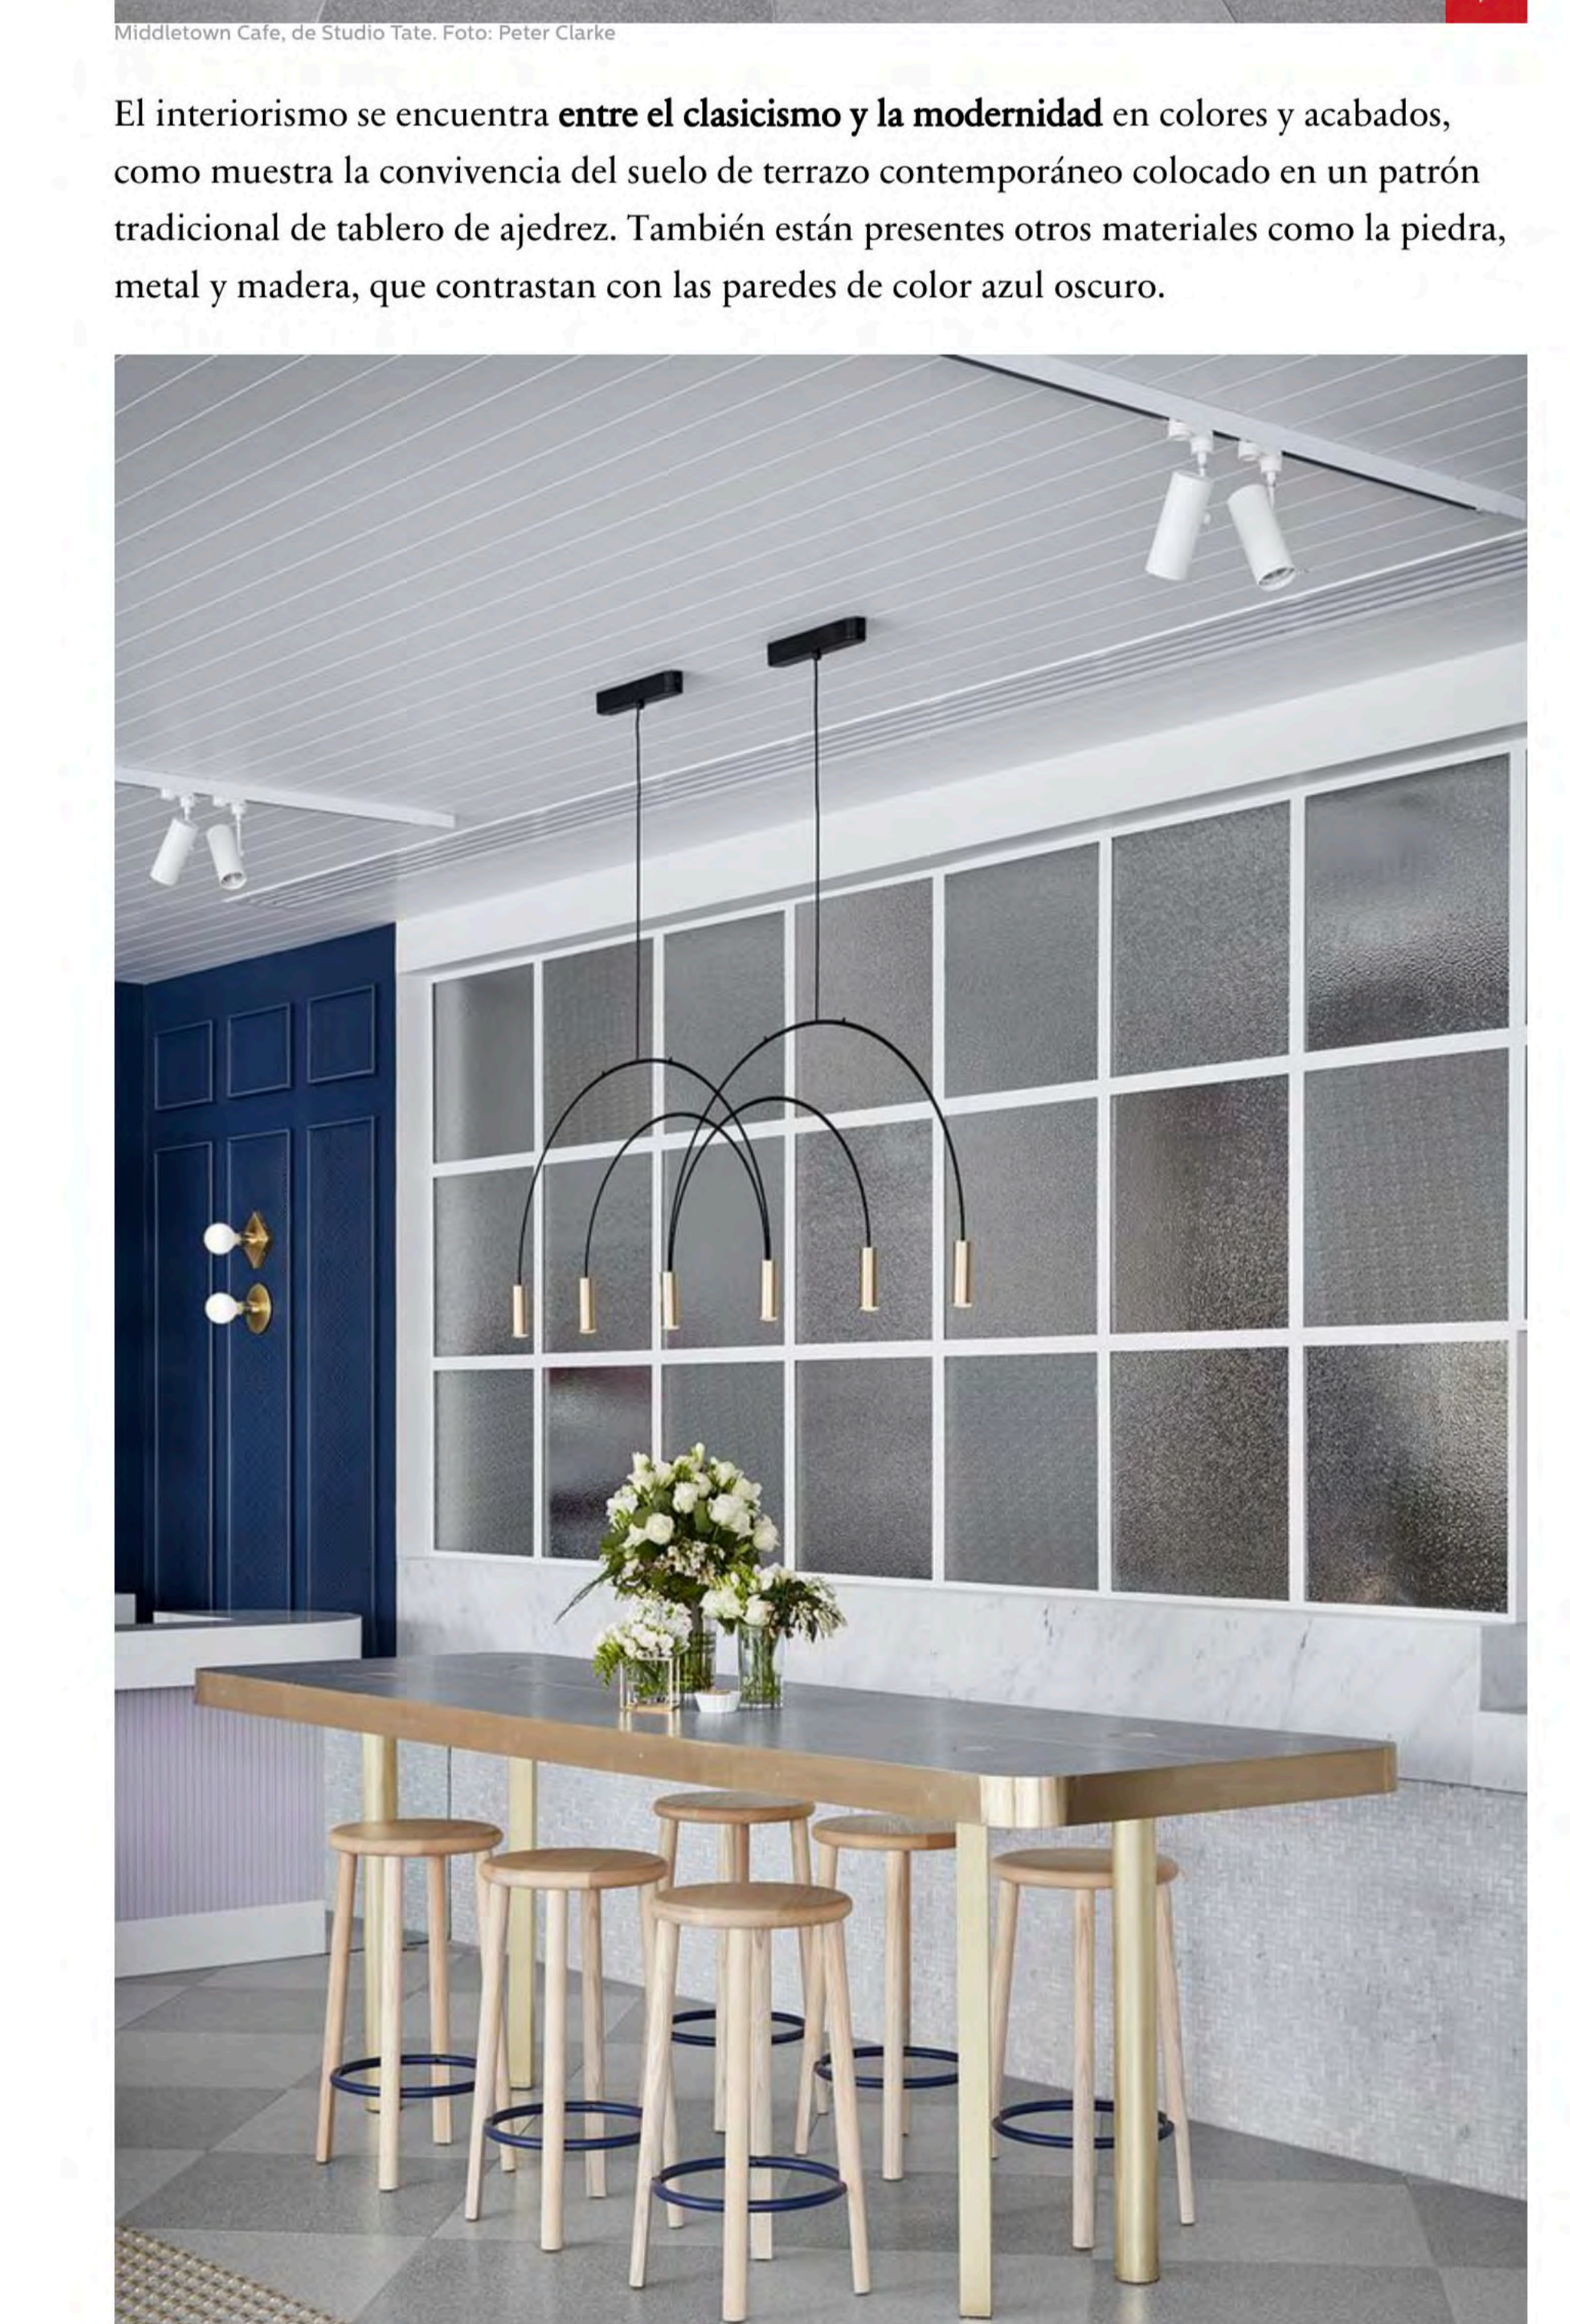

Si quieres disfrutar de un café en este local tendrás que viajar hasta Australia, pero disfrutarás realmente, sobre todo, si eres fan de la familia real británica.

PUBLICIDAD - SIGUE LEYENDO DEBAJO

Los detalles femeninos se introducen a través del bronce, muebles de colores pastel y maderas pálidas.