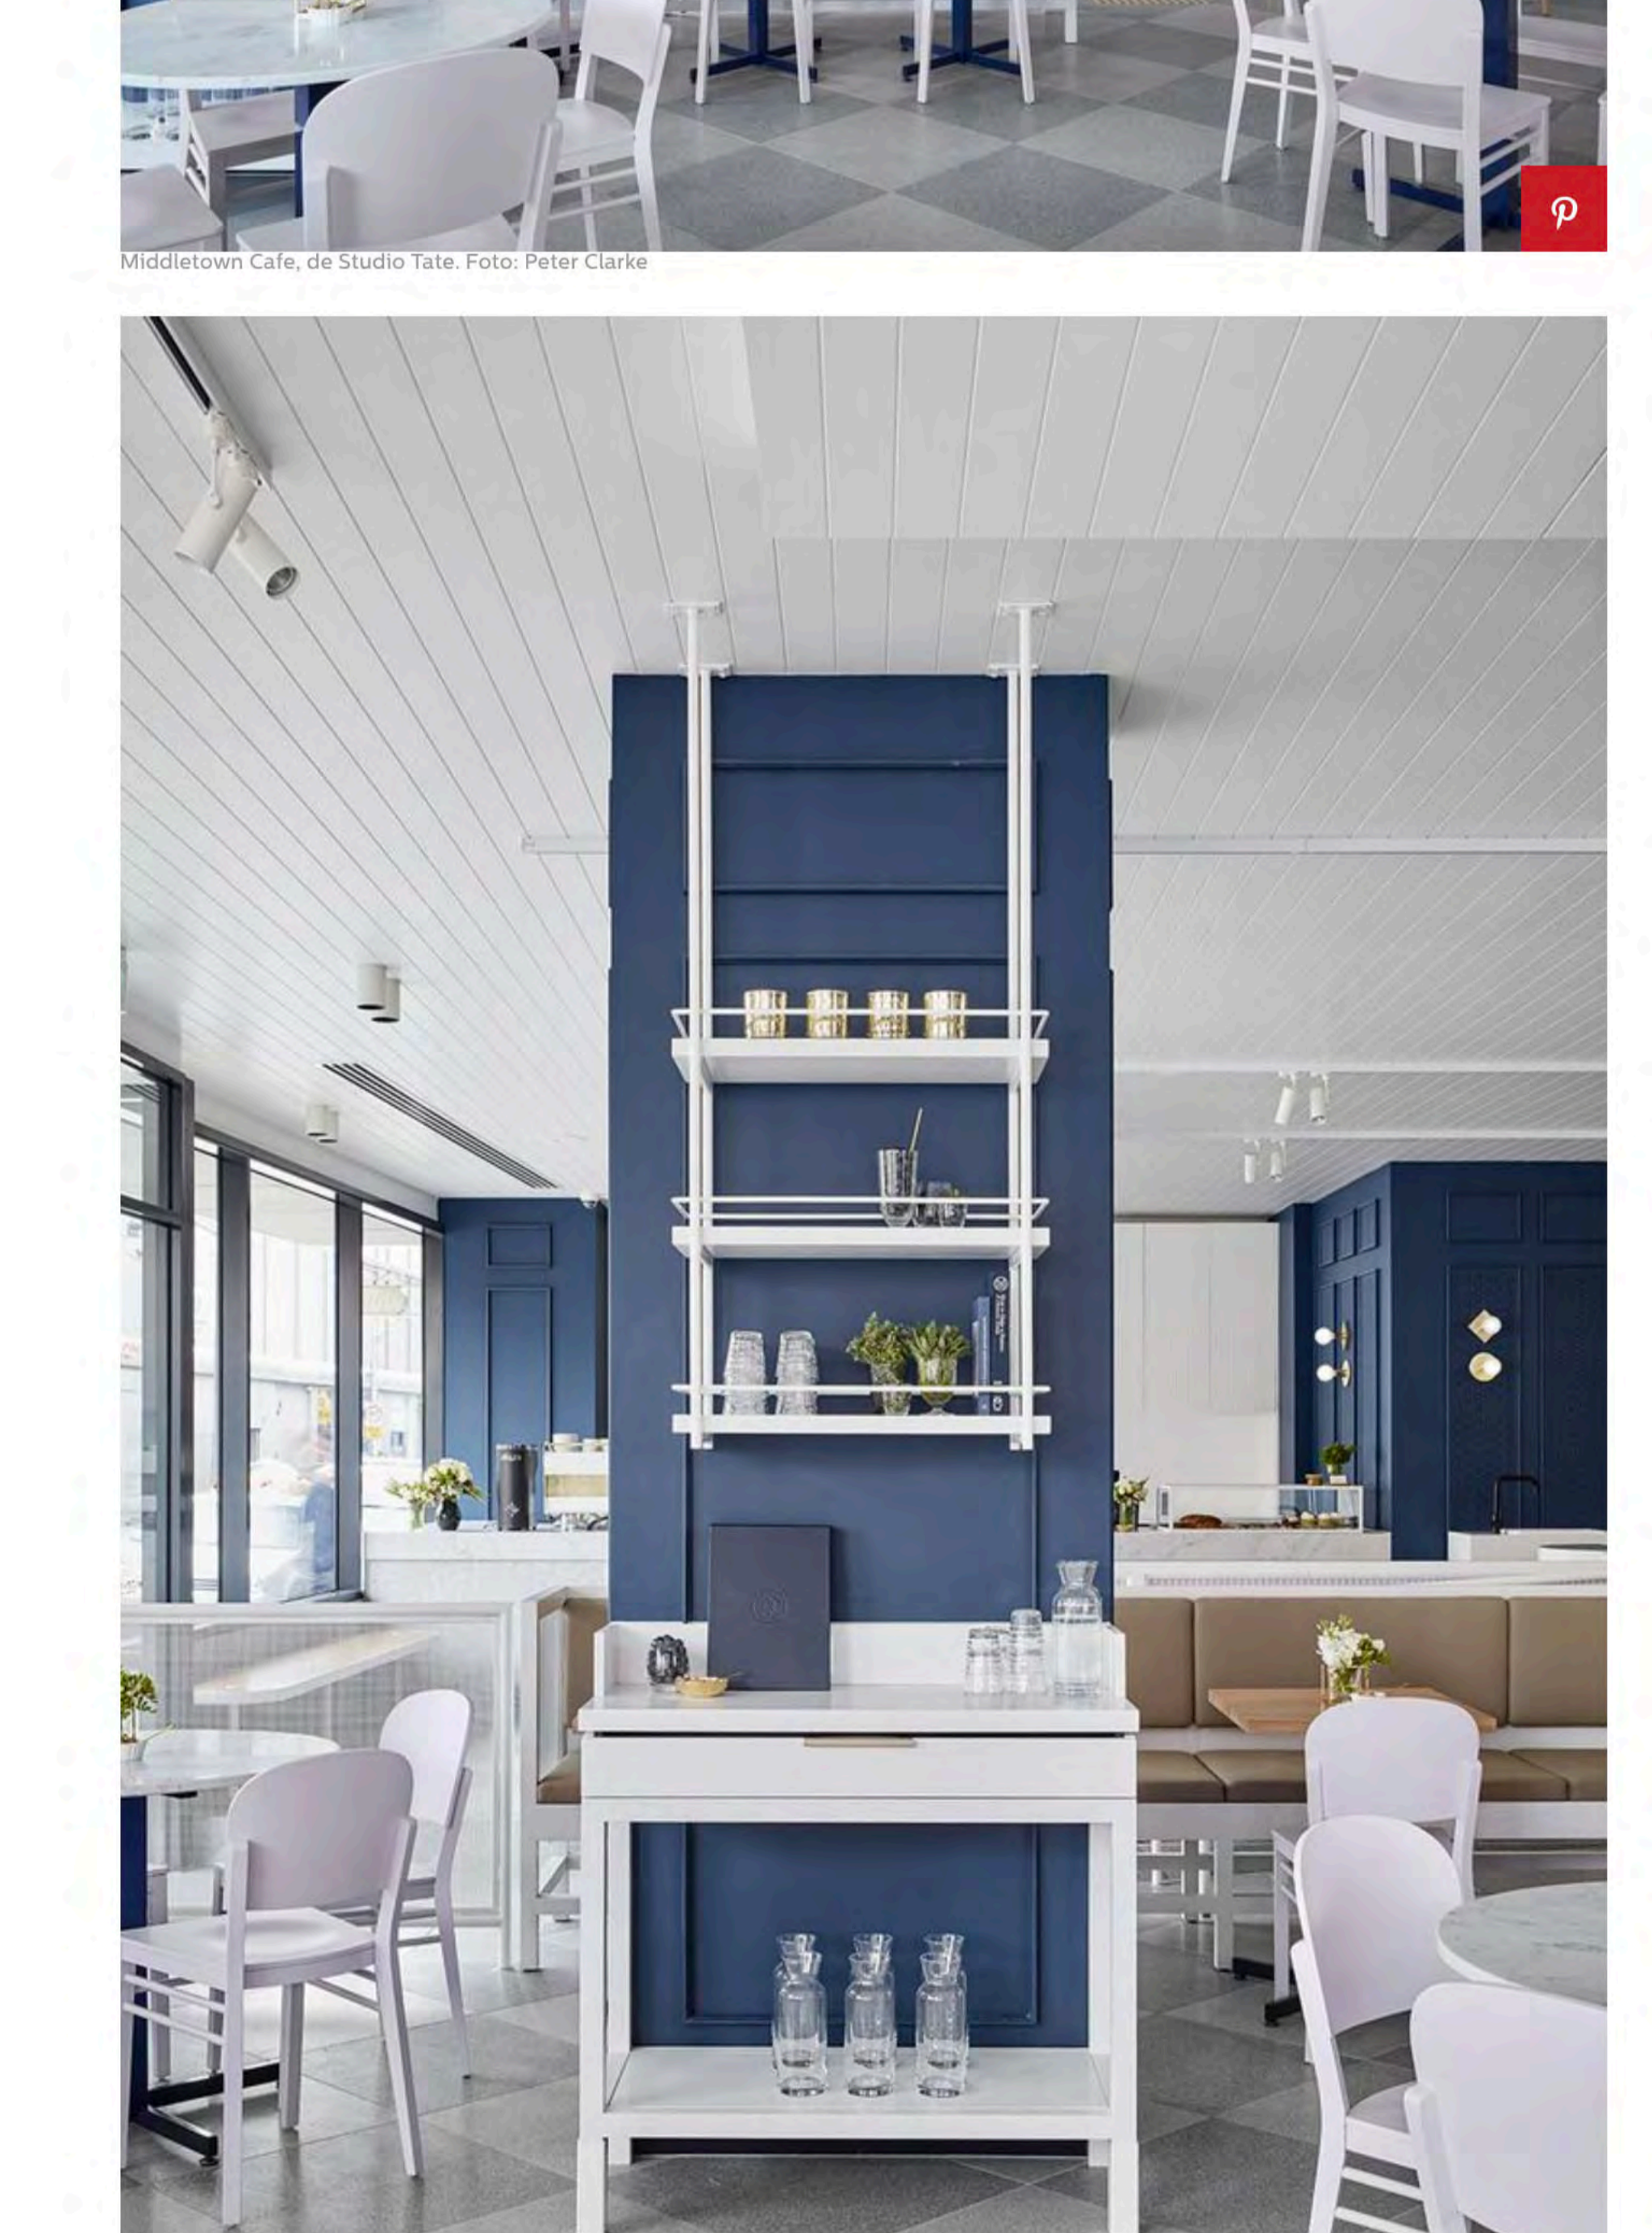

Si quieres disfrutar de un café en este local tendrás que viajar hasta Australia, pero disfrutarás realmente, sobre todo, si eres fan de la familia real británica.

PUBLICIDAD - SIGUE LEYENDO DEBAJO

Los detalles femeninos se introducen a través del bronce, muebles de colores pastel y maderas pálidas.