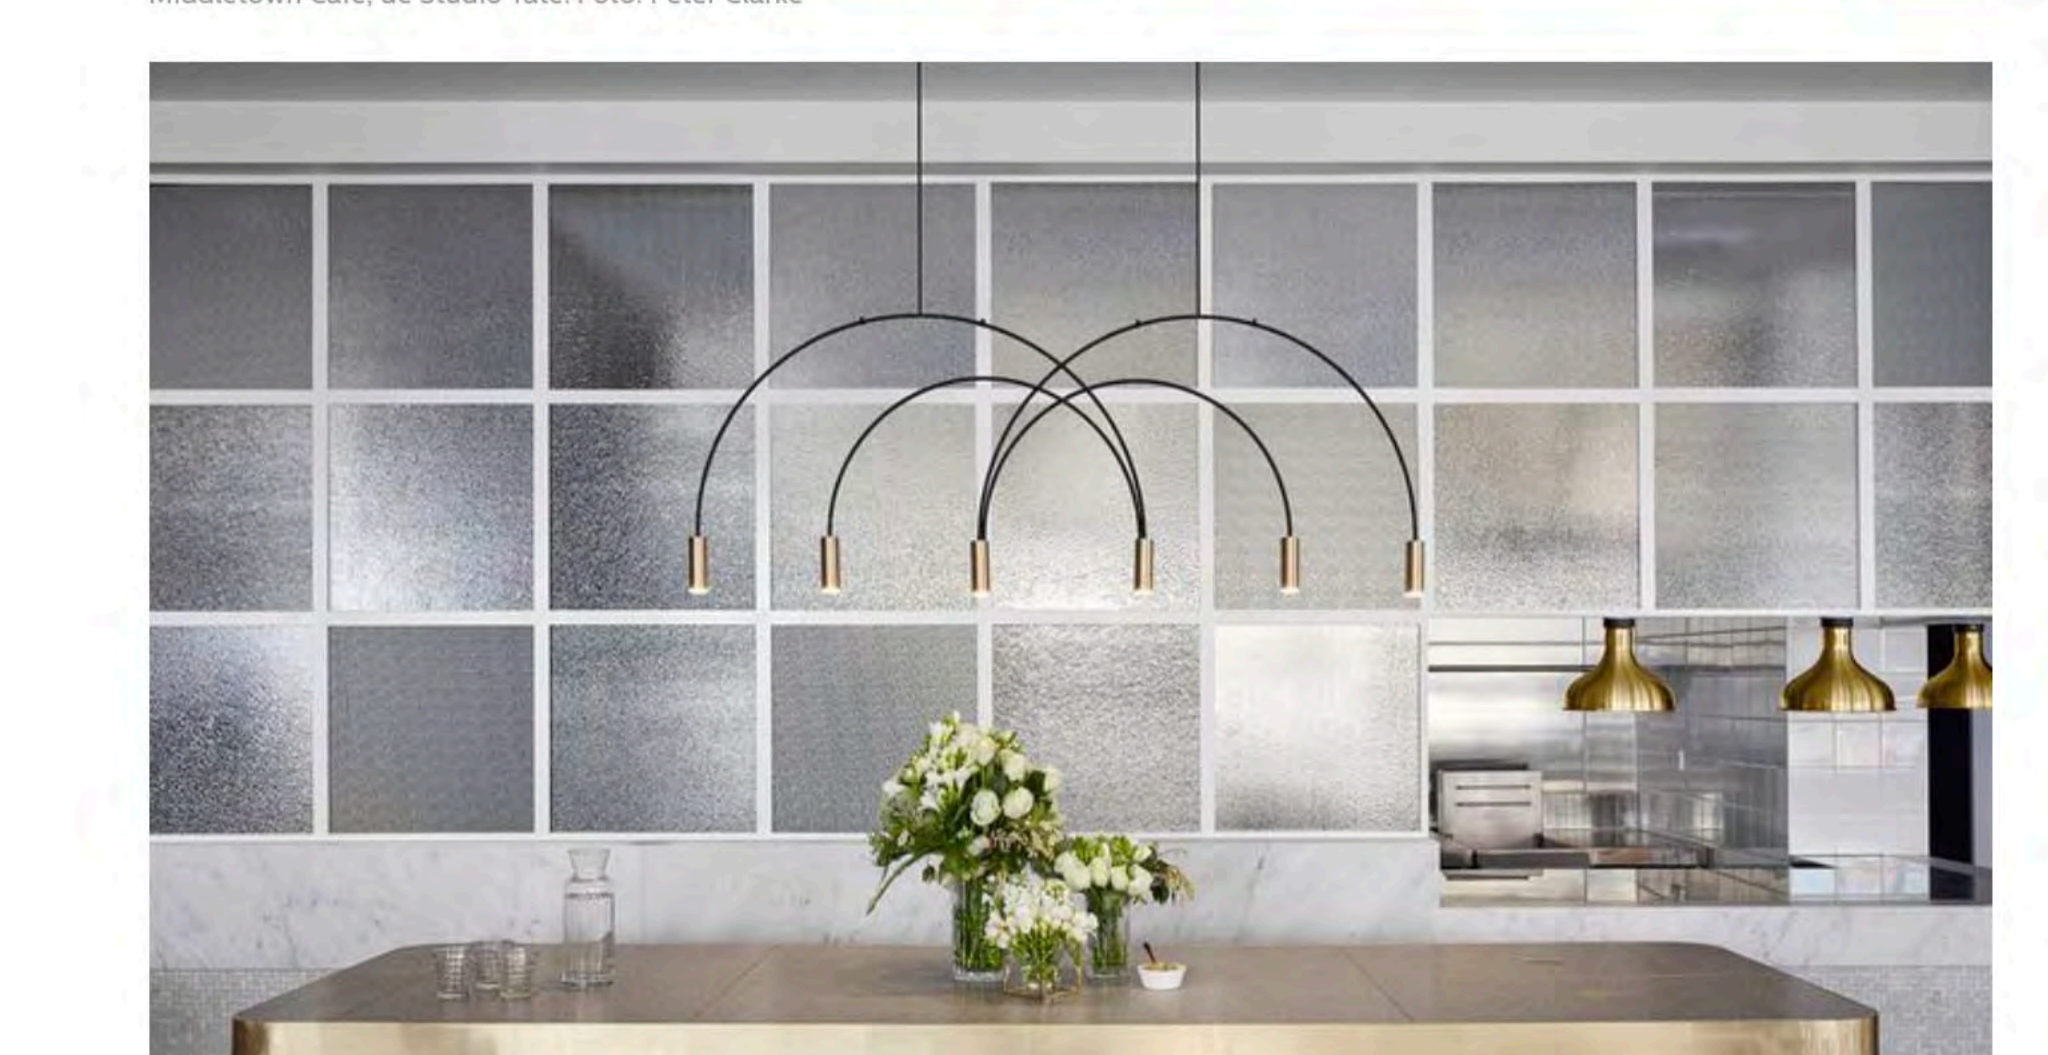

DISEÑAN UN CAFÉ INSPIRADO EN KATE MIDDLETOWN, DUQUESA DE CAMBRIDGE

¿Cómo imaginas que sería una cafetería diseñada en lo que Kate Middletown representa? Pues descubre este proyecto de Studio Tate, con un interiorismo entre lo clásico y lo nuevo, colores oscuros, metalizados y tonos pastel.

POR ALEJANDRA MUÑOZ 08/08/2018

Middletown Café es la encarnación del estilo refinado y la pasión por los detalles. El diseño se inspira en Kate Middleton, la duquesa de Cambridge, y su visión la plasma aquí Studio Tate en un trabajo conjunto con el estudio de diseño gráfico y marca Pop + Pac.

Si quieres disfrutar de un café en este local tendrás que viajar hasta Australia, pero disfrutarás realmente, sobre todo, si eres fan de la familia real británica.

PUBLICIDAD - SIGUE LEYENDO DEBAJO

Los detalles femeninos se introducen a través del bronce, muebles de colores pastel y maderas pálidas.

www.middletown.com
www.studiotate.com

lifeproof FLOORING THAT'S READY FOR WHEN LIFE HAPPENS. Rollover to explore

MÁS DE LIFESTYLE

¿FAN DE JAMES BOND? YA EXISTE SU MUSEO

UNA CAFETERÍA EN BAMBÚ

LAS PASTERÍAS MÁS ELEGANTES DE EUROPA